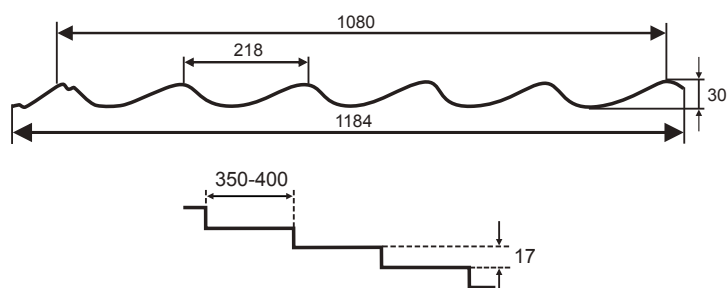

Blachodachówka BINGO

Dostępne opcje:

Parametry techniczne

Dł. dachówki (m)	1,25	1,60	1,95	2,30	2,65	3,00	3,35	3,70	4,05	4,40	4,75	5,10	5,45	5,80	6,15	6,50	6,85	7,20
Ilość modułów	3	4	5	6	7	8	9	10	11	12	13	14	15	16	17	18	19	20