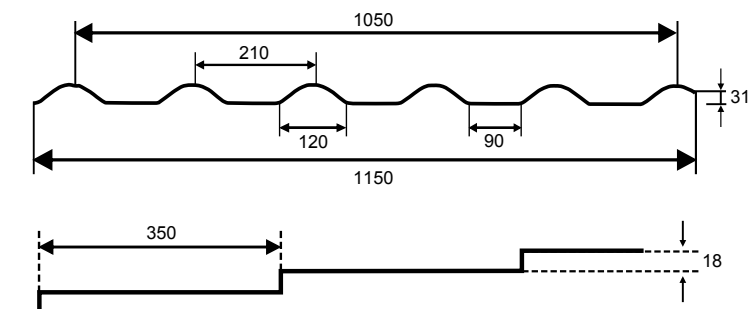

# Blachodachówka SONATA

Dostępne opcje:

## Parametry techniczne

Dł. dachówki (m)	1,16	1,51	1,86	2,21	2,56	2,91	3,26	3,61	3,96	4,31	4,66	5,01	5,36	5,71	6,06	6,41	6,76	7,11
Ilość modułów	3	4	5	6	7	8	9	10	11	12	13	14	15	16	17	18	19	20