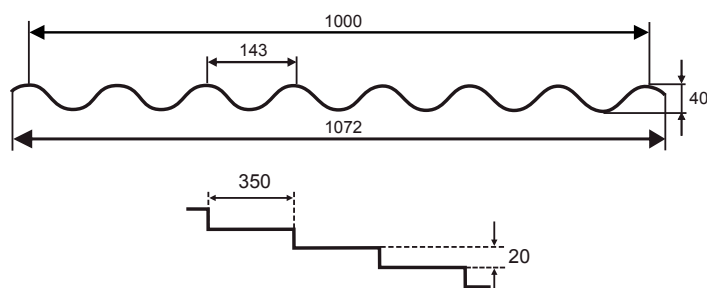

Blachodachówka SWING

Dostępne opcje:

Parametry techniczne

Dł. dachówki (m)	1,25	1,60	1,95	2,30	2,65	3,00	3,35	3,70	4,05	4,40	4,75	5,10	5,45	5,80	6,15	6,50	6,85	7,20
Ilość modułów	3	4	5	6	7	8	9	10	11	12	13	14	15	16	17	18	19	20